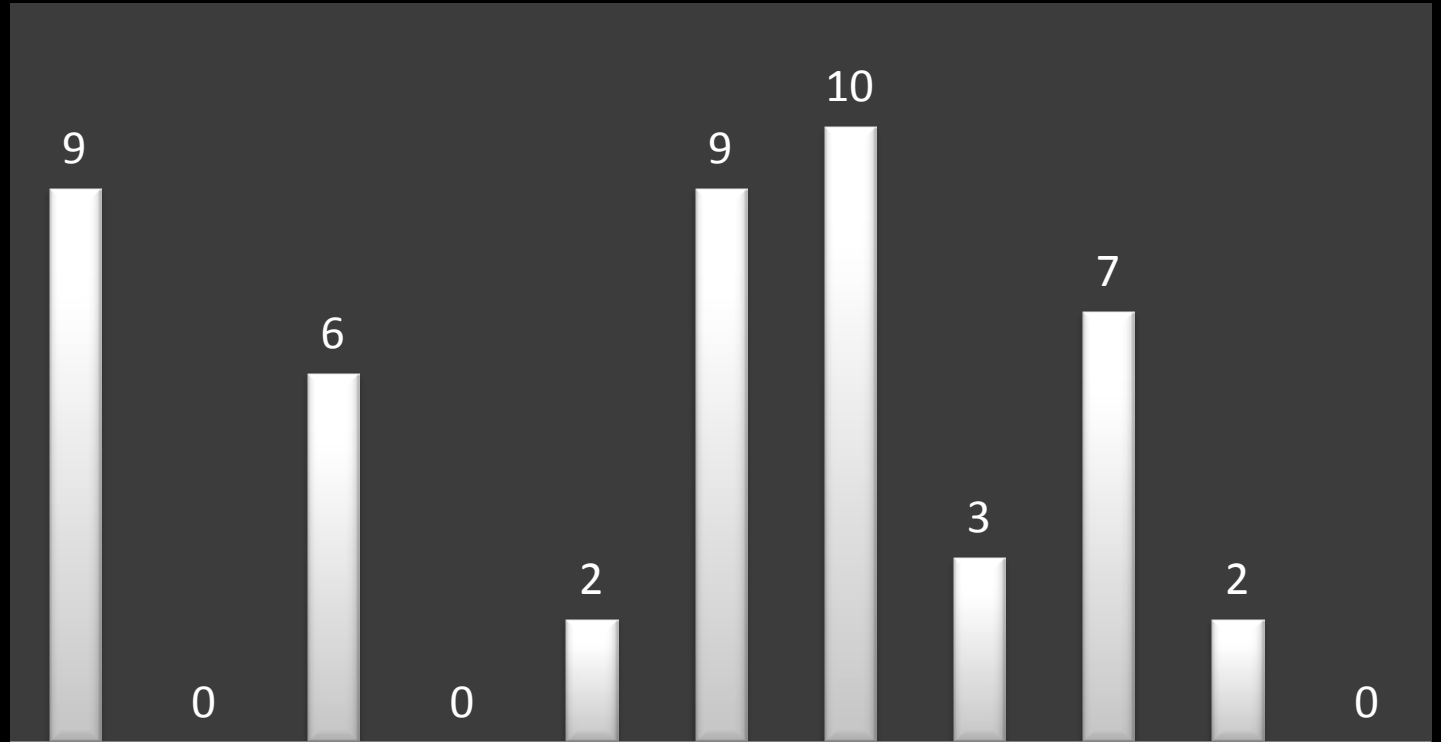

Skolval Snitz gymnasium 2014

Valdeltagande

Val	Röstberättigande	Röstdeltagande	Procent
Riksdag	130	66	50,8%

Skolval Snitz 2014 (Riksdagsval)

Antal röster riksdagsvalet Snitz gymnasium 2014

Arbetarepartiet-Socialdemokraterna