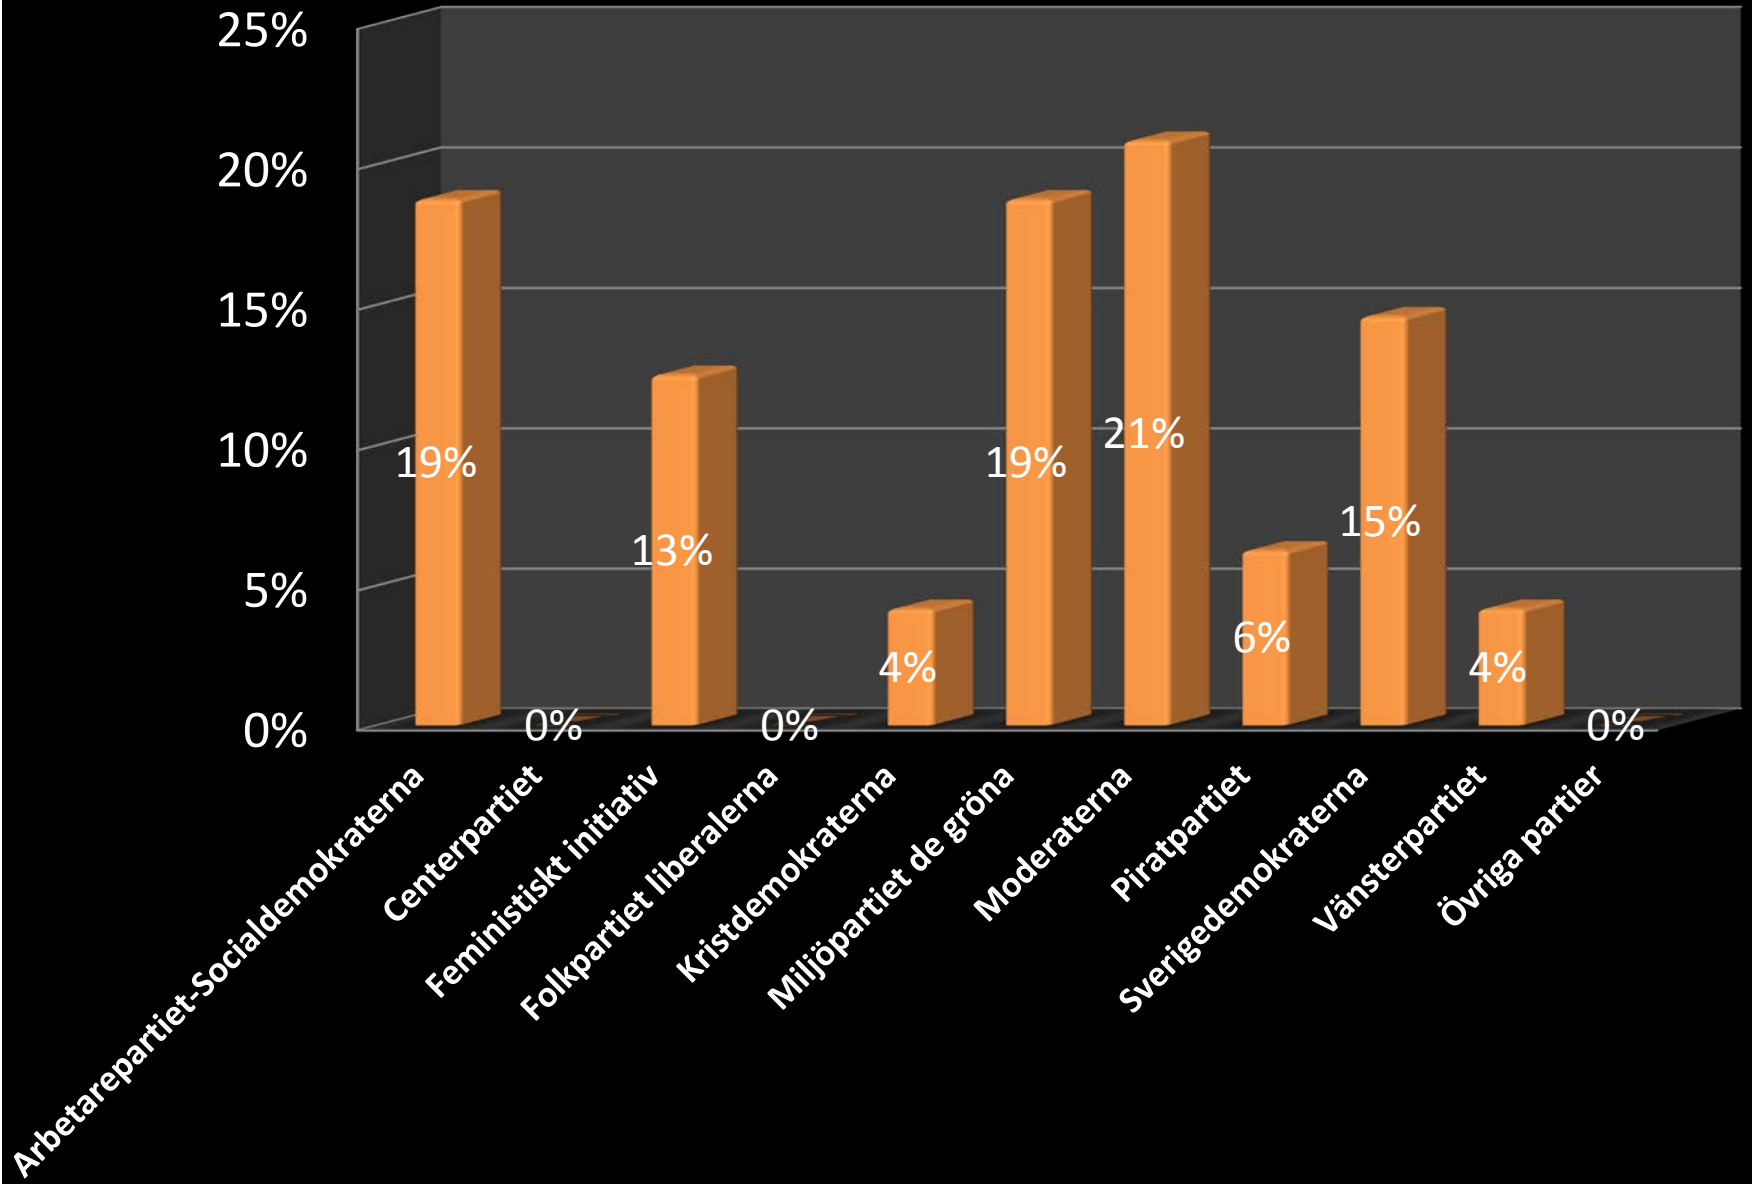

Skolval Snitz gymnasium 2014

Valdeltagande

Val	Röstberättigande	Röstdeltagande	Procent
Riksdag	130	66	50,8%

Skolval Snitz 2014 (Riksdagsval)

Antal röster riksdagsvalet Snitz gymnasium 2014

Arbetarepartiet-Socialdemokraterna

Centerpartiet

Feministiskt initiativ

Folkpartiet liberalerna

Kristdemokraterna

Miljöpartiet de gröna

Moderaterna

Piratpartiet

Sverigedemokraterna

Vänsterpartiet

Övriga partier